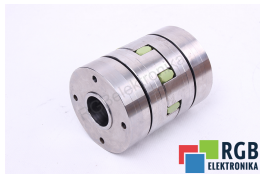

## SPRZĘGŁO KŁOWE ELASTYCZNE 42X42MM FI=120MM L=155MM ID30950

Używany BRANDLESS 42X42MM  
Sprzęt przetestowany i wyczyszczony.  
24 miesiące gwarancji  
Dedykowany kurier  
Wysyłka w 24h

### DANE TECHNICZNE

PRODUCENT	BRANDLESS
MODEL	42X42MM
KATEGORIA	Sprzęgła
WAGA [KG]	10.0

WSPARCIE DOSTĘPNE 24/7  
[+48 71 750 09 78](tel:+48717500978)

NAPISZ DO NAS  
[info@rgbelektronika.pl](mailto:info@rgbelektronika.pl)